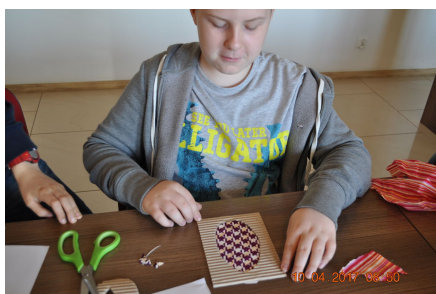

Sztuka ze śmietnika - cykl warsztatów twórczych

Data publikacji: 2017-04-27 15:21:16 Data modyfikacji: 2017-04-27 15:21:16

10 kwietnia Gminna Biblioteka Publiczna w Grzegorzewie rozpoczęła nowy sezon warsztatów ekologicznych pod nazwą „**Sztuka ze śmietnika - cykl warsztatów twórczych**”, podczas których dzieci poznają sposoby na ponowne wykorzystanie z pozoru nieprzydatnych rzeczy i nadają im drugie życie. Warsztaty ekologiczne mają uświadamiać najmłodszym o tym, że dbanie o środowisko, które nas otacza jest niezwykle ważne.

Warsztaty są finansowane z **Wojewódzkiego Funduszu Ochrony Środowiska i Gospodarki Wodnej w Poznaniu**. Zajęcia prowadzi doświadczona artystka pani Marta Libiszowska - Józwiak, która wprowadziła dzieci w świat recyklingu.

W pierwszym cyklu warsztatów **10 kwietnia 2017r.** dzieci ze szkół podstawowych z terenu gminy Grzegorzew zapoznały się z technikami rękodzieła artystycznego. - Podczas zajęć dzieci projektowały użytkowe **kolorowe ramki**. Jak łatwo zrobić ozdobną ramkę do zdjęć, by w pięknej oprawie zatrzymać miłe wspomnienia? Trochę dobrej zabawy, kilka niepotrzebnych materiałów – i gotowe. Kolejne warsztaty odbyły się **24 kwietnia 2017** i obejmowały wykonanie **woreczki, na co się chce**.

Czas warsztatów spędziliśmy kreatywnie, w przyjemnej atmosferze wymieniając się pomysłami i spostrzeżeniami na temat recyklingu.

Link do strony www :

<http%3A%2Fwww.grzegorzew.pl%2Faktualnosc%2C405%2Csztuka-ze-mietnika-cykl-warsztatw-twrczych>